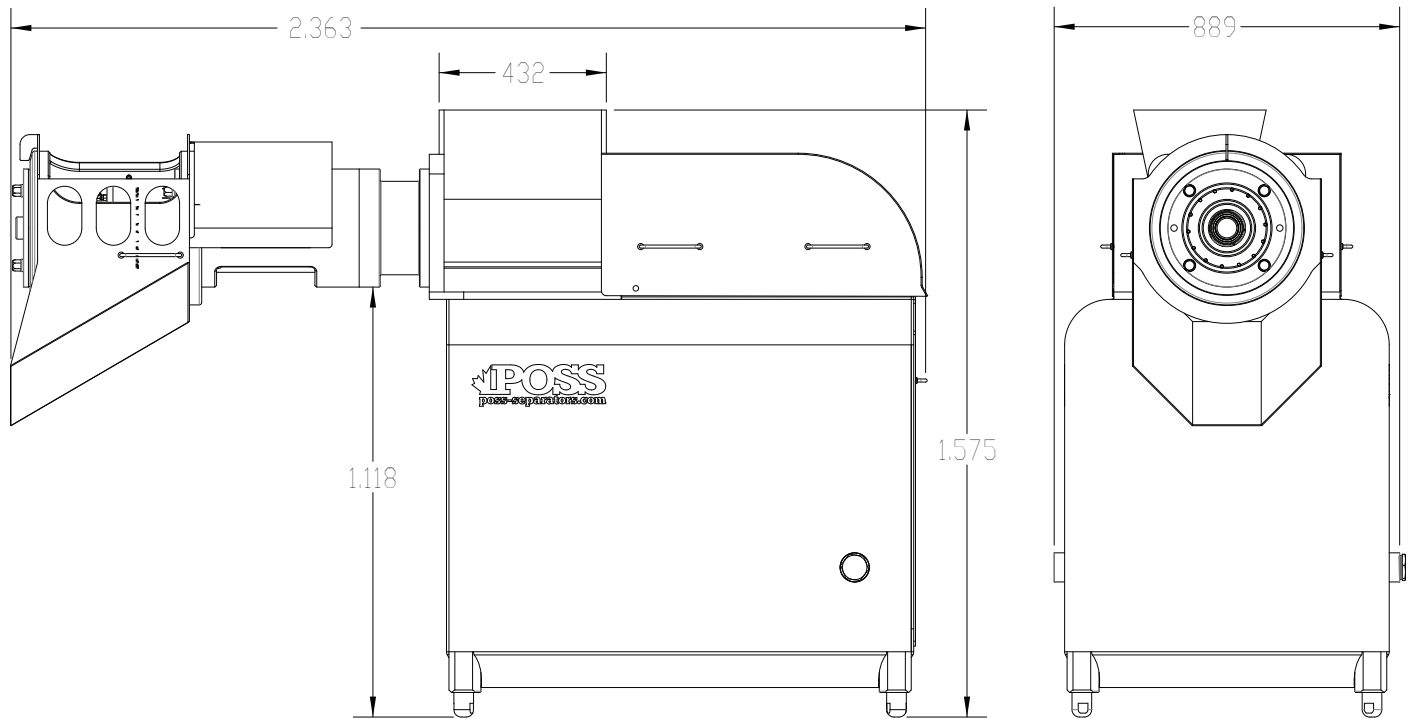

PSC 2500 Limpadora de Pele de Suíno

DESTAQUES DO EQUIPAMENTO

- Pode processar até 2.500 kg de peles por hora.
- 6" (152mm) 2 caracóis com lâmina no meio.
- 10" (254mm) Comprimento do cabeçote.
- 60 hp (45 KW) motor elétrico.
- Restritor Poss fluxo fácil.
- Proteção de cabeçote e chute integrado.
- Designo especial para cortar a pele em pedaços e no mesmo tempo remove o gordura de pele. Máquina aceita qualquer tamanho de pele.

PSC 2500 Limpadora de Pele de Suíno

ESPECIFICAÇÕES TÉCNICAS:

CAPACIDADE	2.500 kg peles de suíno por hora
CONFIG PADRÃO	6"(152mm) 2 caracóis com lâmina
MOTOR ELETRICO	60 hp (45 KW)
TRANSMISSAO	cintas com engrenagem tipo extrusão
TOLVA DE ENTRADA	432mm x 330mm
EXTENSAO DE TOLVA	Flexível
GEOMETRIA DE CABEÇOTE	153mmx 254mm
CONTROLES ELETRICOS	Interface IHM com controle de nível integrado com inversor
PESO EQUIPAMENTO ESTIMADO	2.500 kg
RPM DE CARACOL	180 RPM @ 60 Hz